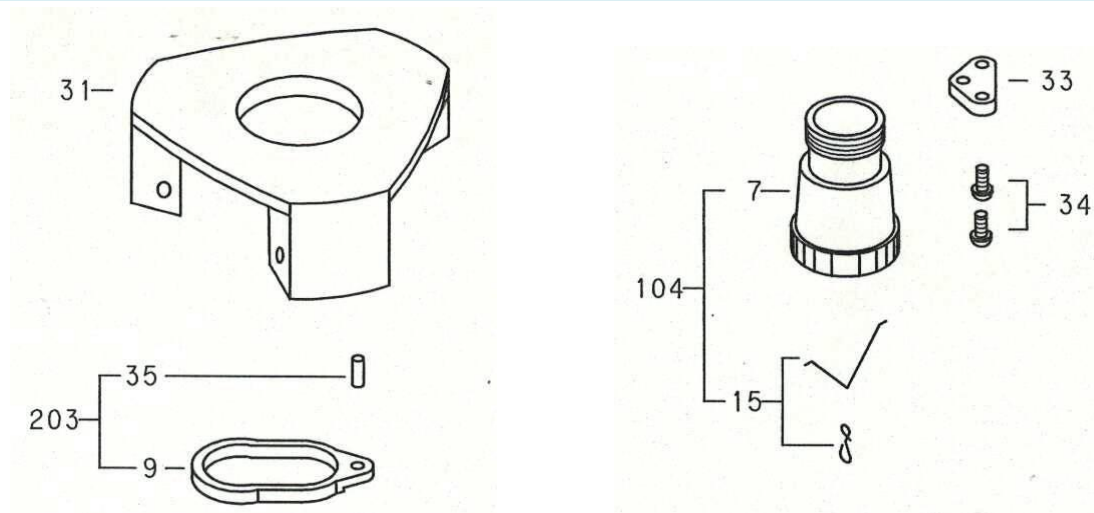

三脚部品 価格一覧表

本体三脚の型式・部位		アルミ製三脚 TSA-165T 頭部	
部品NO	部品名	販売価格(税抜)	備考
31	T S A 平面脚頭※	¥3,200	
33	定芯桿接続C※	¥400	
34	十字穴付ナベ小ネジ M5×16セット (2本組)	¥60	
7	定芯桿35M※	¥3,200	
9	定芯桿35M枠	¥600	
35	TSA型定芯桿枠止ピン(ｽｽﾞ-サ-M4×17)	¥60	
15	定芯桿35M用下振りピン	¥120	
203	T S A T 型定芯桿枠セット	¥660	セット部品 No 9+35
104	定芯桿35Mセット※	¥3,320	セット部品 No 7+15

※色をオレンジ・イエローから選択してください。

※三脚部品をお買い求めの際は本体の型式・部品NOをご連絡ください。

※重量物の場合は別途送料を頂く場合がございます。

※商品の仕様・価格は予告なく変更する場合がございますので
都度見積をご依頼ください。

Innovation focus on the future, search for the world

測定キューブ

測定器・計測器販売専門サイト
sokutei-cube.com 測定キューブ 検索