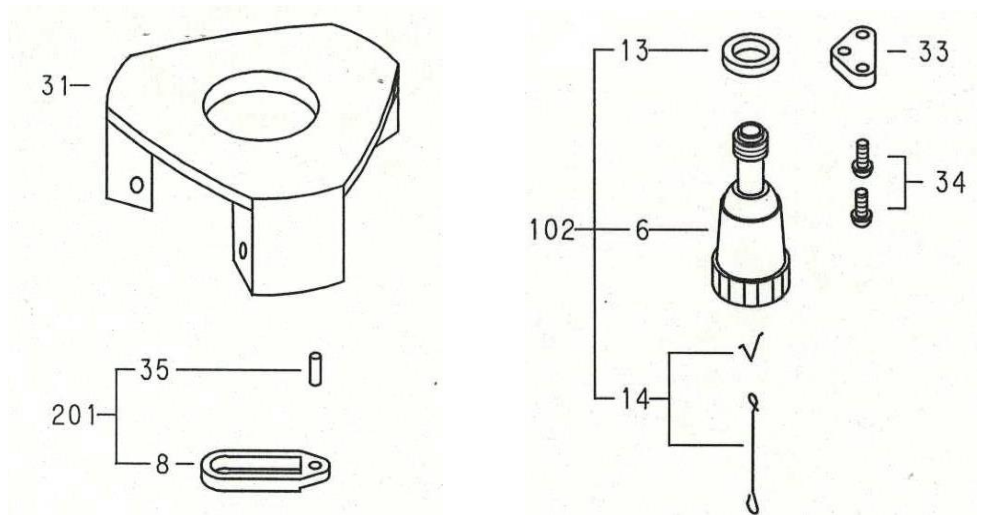

三脚部品 価格一覧表

本体三脚の型式・部位		アルミ製三脚 TSA-165L 頭部	
部品NO	部品名	販売価格(税抜)	備考
31	T S A 平面脚頭※	¥3,200	
33	定芯棒接続C※	¥400	
34	十字穴付ナベ小ネジ M5×16セット (2本組)	¥60	
6	定芯棒5 / 8※	¥2,200	
8	定芯棒5 / 8枠	¥380	
35	TSA型定芯棒枠止ピン(ｽﾊﾟｰｻ-M4×17)	¥60	
13	定芯棒5 / 8ワッシャー	¥120	
14	定芯棒5 / 8用下振りピン	¥120	
201	T S A L / D 型定芯棒枠セット	¥440	セット部品 No 8+35
102	定芯棒5 / 8セット※	¥2,440	セット部品 No 6+13+14

※色をオレンジ・イエローから選択してください。

※三脚部品をお買い求めの際は本体の型式・部品NOをご連絡ください。

※重量物の場合は別途送料を頂く場合がございます。

※商品の仕様・価格は予告なく変更する場合がございますので
都度見積をご依頼ください。

Innovation focus on the future, search for the world

測定キューブ

測定器・計測器販売専門サイト
sokutei-cube.com 測定キューブ 検索