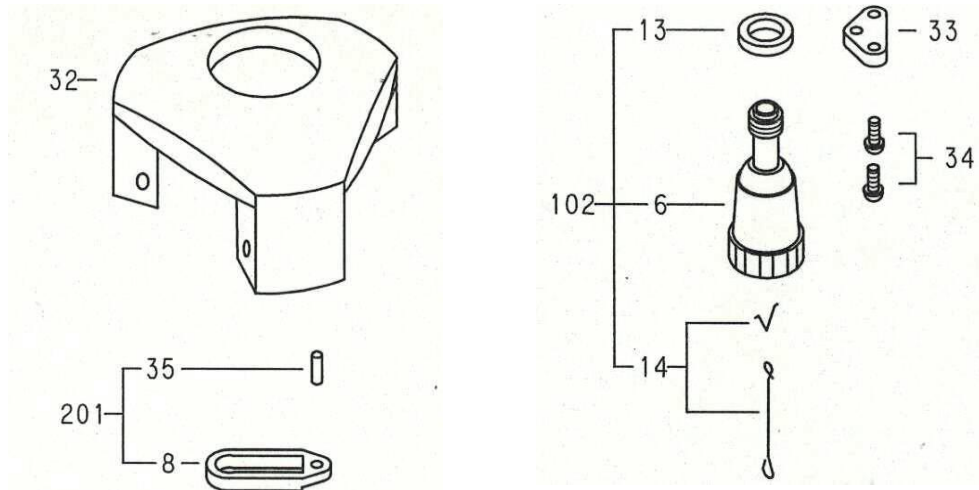

## 三脚部品 価格一覧表

本体三脚の型式・部位		アルミ製三脚 TSA-165D 頭部	
部品NO	部品名	販売価格(税抜)	備考
32	T S A球面脚頭※	¥3,400	
33	定芯悍接続C※	¥400	
34	十字穴付ナベ小ネジ M5×16セット (2本組)	¥60	
6	定芯悍5/8※	¥2,200	
8	定芯悍5/8枠	¥380	
35	TSA型定芯悍枠止ピン(ｽｽﾞ-サ-M4×17)	¥60	
13	定芯悍5/8ワッシャー	¥120	
14	定芯悍5/8用下振りピン	¥120	
201	T S A L/D型定芯悍枠セット	¥440	セット部品 No 8+35
102	定芯悍5/8セット※	¥2,440	セット部品 No 6+13+14