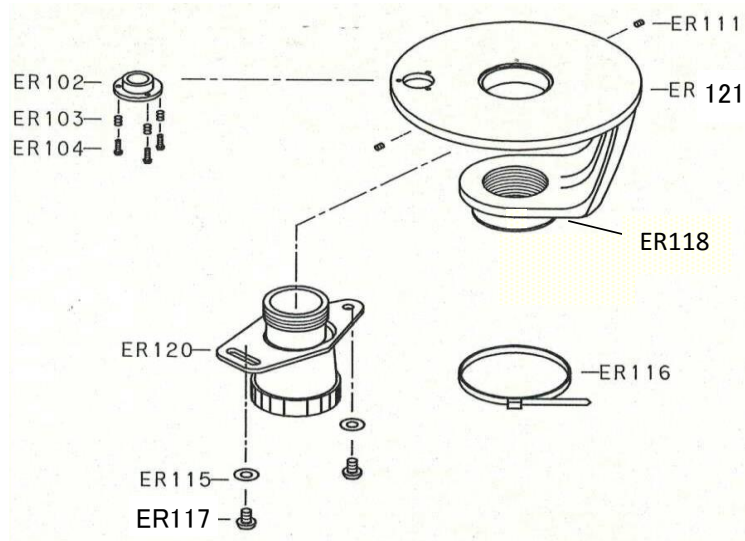

三脚部品 価格一覧表

本体三脚の型式・部位		エレベーター三脚 EVR-160T 頭部	
部品NO	部品名	販売価格(税抜)	備考
ER121	EVR脚頭T (35M用)	¥5,000	
ER102	EVR水準器	¥2,500	
ER103	EVR水準器バネセット (3ヶ組)	¥140	
ER104	EVR水準器ネジ M2.3×10セット (3本組)	¥60	
ER120	EVR定芯桿35Mセット	¥2,600	枠一体型
ER117	十字穴付ナベ小ネジ M5×10セット (2本)	¥40	
ER111	六角穴付止めネジ M4×4セット (2本)	¥80	
ER118	十字穴付ナベ小ネジ M4×8	¥20	
ER115	平座金 M5セット (2ヶ)	¥40	
ER116	EVRジャバラバンド	¥60	