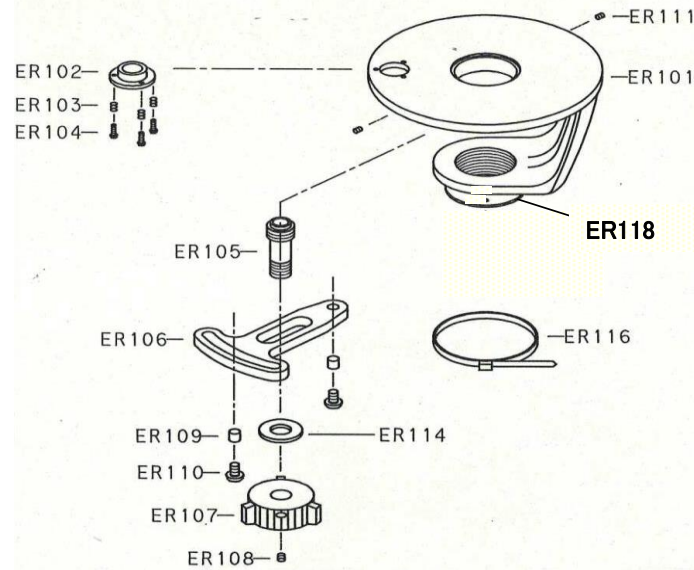

三脚部品 価格一覧表

本体三脚の型式・部位		エレベーター三脚 EVR-160 頭部	
部品NO	部品名	販売価格(税抜)	備考
ER101	EVR脚頭 (W5/8用)	¥3,800	
ER102	EVR水準器	¥2,500	
ER103	EVR水準器バネセット (3ヶ組)	¥140	
ER104	EVR水準器ネジ M2.3×1.0セット (3本組)	¥60	
ER105	EVR W5/8ネジ 真鍮	¥260	
ER106	EVR W5/8定芯桿枠	¥360	
ER107	EVR W5/8ノブ	¥480	
ER108	六角穴付止めネジ M4×4	¥20	
ER109	EVR定芯桿枠スペーサーセット (2本組)	¥40	呼5×8
ER110	十字穴付バインド小ネジ M5×1.5セット (2本組)	¥40	
ER111	六角穴付止めネジ M4×4セット (2本組)	¥80	
ER118	十字穴付ナベ小ネジ M4×8	¥20	
ER114	EVR W5/8ワッシャー POM	¥140	
ER116	EVRジャバラバンド	¥60	