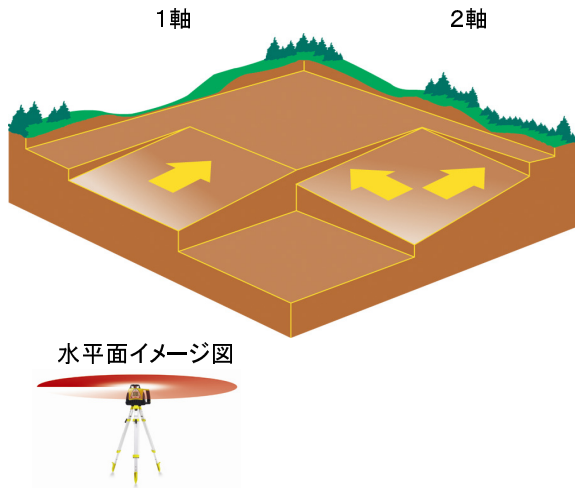

## Reliable, tough and accurate

信頼性と頑丈さに高精度な性能を持ち合わせて好評のライカ・ラグビーシリーズ。ロングレンジ、2軸勾配設定機能付きで、しかも鉛直も出来るオールラウンダー、ラグビー280DGが新登場！

- when it has to be **right**

**Leica**  
Geosystems

ライカ・ラグビー280DGの特長:

- ロングレンジ、使用範囲 直径 700m
- 水平、鉛直両用
- 2軸勾配設定機能付き 設定範囲 -15~+15%
- 見やすい表示画面付
- 上下のボタンでかんたんに数値エントリー
- 自動整準範囲 ±5°
- わかりやすい設定メニュー(★印ボタンで切替)

勾配設定範囲: -15 ~ +15%

ラグビー280DG 横置きでの使用例:

- U字溝や型枠の通り芯出し
- さらに柱や仕切の倒れチェックも可能

その他の特長

- 完全防水 JIS7 級
- レーザー光 635nm 可視光
- レーザー光を照射するエリアを選べるビームマスク機能

専用キャリングケース

オプションにて、数値表示付のレーザー受光器「ロッドアイデジタル」利用可能

Leica Rugby 280 DG Laser class 2, 3R  
in accordance with IEC 60825-1 resp. EN 60825-1

主な仕様 ラグビー280DG	
使用範囲	直径700 m
水平精度	10" (1.5 mm/ 30 mにて)
自動補正範囲	± 5°
勾配設定範囲	-15~+15% 2軸
勾配設定最小単位	0.001%
勾配設定精度	20" (3mm/30mにて)
回転スピード	5,10,15,20rps
スキャンモード	照射範囲の設定 10° 45° 90°
レーザー光	クラス3R 635 nm 可視光 (赤)
使用電源 および 可動時間	連続70時間 アルカリ電池単1形x4本(標準) 連続40時間 充電式ニッケル水素電池(オプション)
使用温度範囲	-20℃~+50℃
防塵・防水性	防浸型 IP67 (JIS7級)
寸法	197 x 248 x 175mm
重量	2.95kg
構成および保証	
本体およびキャリングケース	アルカリ乾電池単1形4本、受光器ロッドアイプラス1台 鉛直用L字ブラケット付
保証期間	2年間