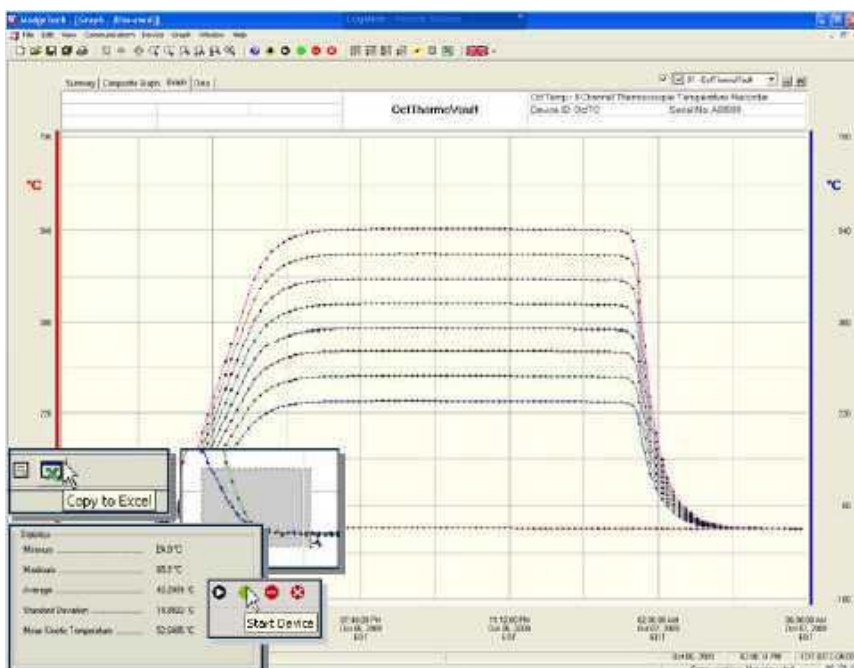

8 チャンネル熱電対温度プロファイラー

本体の特徴

- メモリー数 500,000 / チャンネル
- K, J, T, E, R, S, B, N タイプ熱電対使用可能
- 素早いデータのダウンロード
- 長い電池寿命と電池交換可能

用途

- 高温モニタリング
- オープンプロファイリング
- パウダーコーティングのキュアオープン
- ウェットコーティングのキュアオープン
- バッチオープンや加熱炉の温度管理
- コンベアオープン
- HACCP 関係
- エンジンの研究等多種

OTV- 8 は、1 チャンネル 500,000 メモリーと膨大なメモリー数を有する 8 チャンネル温度プロファイラーシステムです。使用できる熱電対センサーは K, J, T, E, R, S, B, N タイプ全てに対応します。

OTV- 8 は種々の用途に使用することができる理想的な温度プロファイラーです。温度は連続して記録されます。

記録されたデータは USB ケーブルを使用しパソコンに短時間でデータをダウンロードでき、各種のデータ解析がおこなえます。