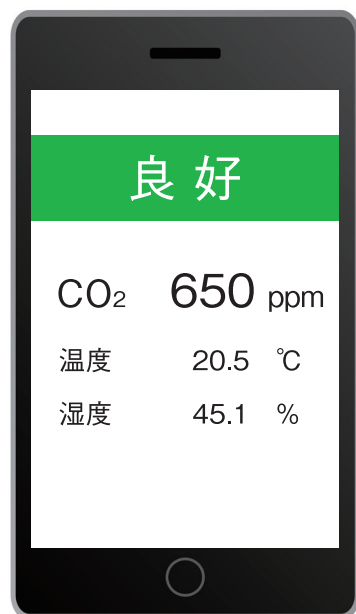

# 二酸化炭素濃度測定器 CD-1000

電源を入れるだけで、CO<sub>2</sub>濃度を確認可能。  
CO<sub>2</sub>濃度が高くなるとランプでお知らせします。

CO<sub>2</sub>濃度 999ppm以下  
換気が十分実施されています。

CO<sub>2</sub>濃度 1000<sup>\*1</sup>~1499ppm  
換気をしてください。

CO<sub>2</sub>濃度 1500ppm以上<sup>\*2</sup>  
すぐ換気をしてください。

\*1: 建築物環境衛生管理基準における二酸化炭素の基準は1000 ppm以下です。  
\*2: 学校環境衛生基準では換気の基準として、二酸化炭素は1500 ppm 以下であることが望ましいとされています。

## 使用例 ー置き型でも壁掛けでも使用可能ですー

- ① 飲食店等で、CO<sub>2</sub>の数値が上がると換気を実施。赤いランプに変わる前に換気を実施することでお客様の不安を軽減します。
- ② 会議室でCO<sub>2</sub>濃度を確認し、数値が上がったら換気し、確実な感染予防対策を実施します。

\*感染予防対策には、換気だけでなく、人が密集した空間や密接な接触を避ける措置を併せて実施する必要があります。

## アプリで離れた場所からでもCO<sub>2</sub>濃度を 確認可能 (Android/iOS/Windows 対応)

\*画面は開発中のイメージです。

測定器本体では、CO<sub>2</sub>濃度を大きく表示。専用アプリを使用するとCO<sub>2</sub>濃度の他に、温度・湿度も確認できます。測定器のランプの色に合わせて、アプリでも3段階で状態を表示。1台のタブレット・スマートフォン・パソコンで、複数台の測定器の濃度を確認可能です。また1台の測定器の濃度を複数台のタブレット・スマートフォン・パソコンで確認することも可能です。