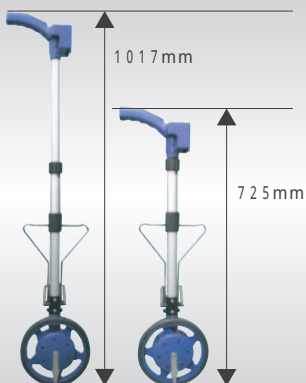

伸縮式ポール部で高さ調節可能