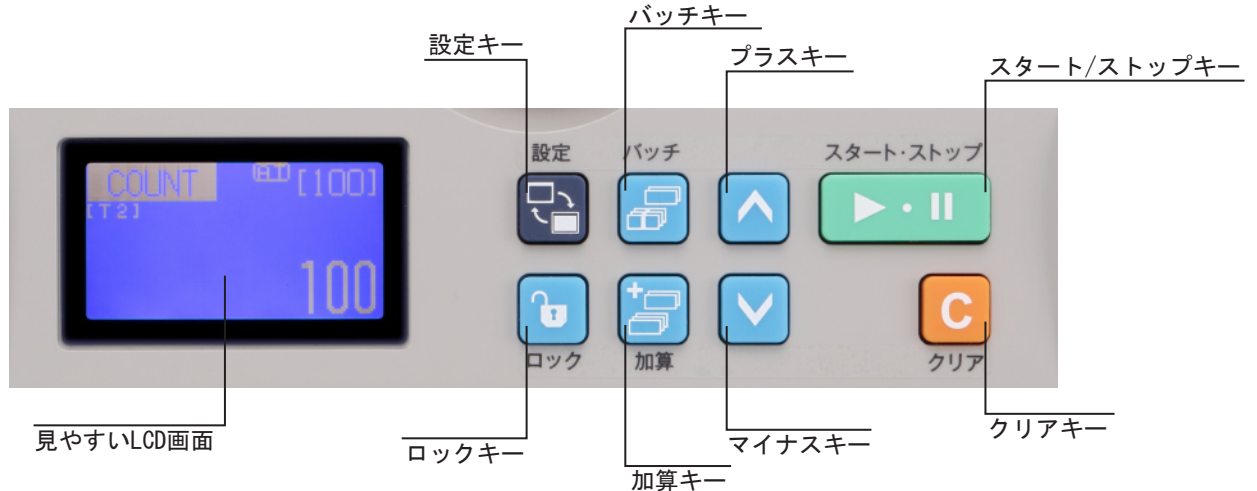

NEW

小型紙幣計数機

N-120A

N-120A

使いやすさをさらに追及、
LCD表示とアイコンボタンで新計数機登場。

べんりを進化させる

 **BILLCON**

コンパクトボディに、使いやすさと高性能を搭載。

- 見やすいLCD表示パネルと使いやすいアイコンボタンを採用、シンプルで簡単操作。

- 毎分1,500枚の高速計数、バッチ計数は5種のプリセットで任意枚数も設定可能。

計数モード／加算モード／バッチモード（リピート）の3モード対応。

定評あるローラーフリクション方式で、正確で安定した計数をお約束いたします。

- ロックキーでオペレーションミスを防止。

ロックキーを長押しすると、現在の計数設定が固定され誤動作を防ぎますので、イージーな操作ミスがなくなります。

- スリープモード搭載で省電力を実現。

仕様	計数対象	流通紙幣および紙葉類
	計数サイズ	縦55-97mm、横110-192mm
	計数速度	1,500枚／分、1,200枚／分、1,000枚／分 切替え
	バッチ枚数	100、50、25、20、10枚のプリセットと3桁任意
	異常検知	二重、連鎖、半券、ジャムなど
	表示	計数枚数5桁LCD、バッチ枚数3桁LCD
	ホッパー容量	300枚
	スタッカー容量	200枚
	外形寸法	幅280×奥行260×高さ220mm(除くホッパーガイド)
	重量	7.2kg
	消費電力	60W
	電源	AC100V±10V 50/60Hz